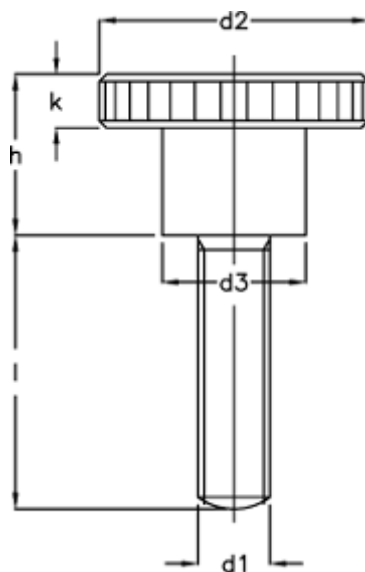

Article number: 20703596

Description: E+G knob
DIN 464-M4-5

Measures

d1 = M4

d2 = 16

d3 = 8

h = 9.5

K = 3.5

Length l = 5